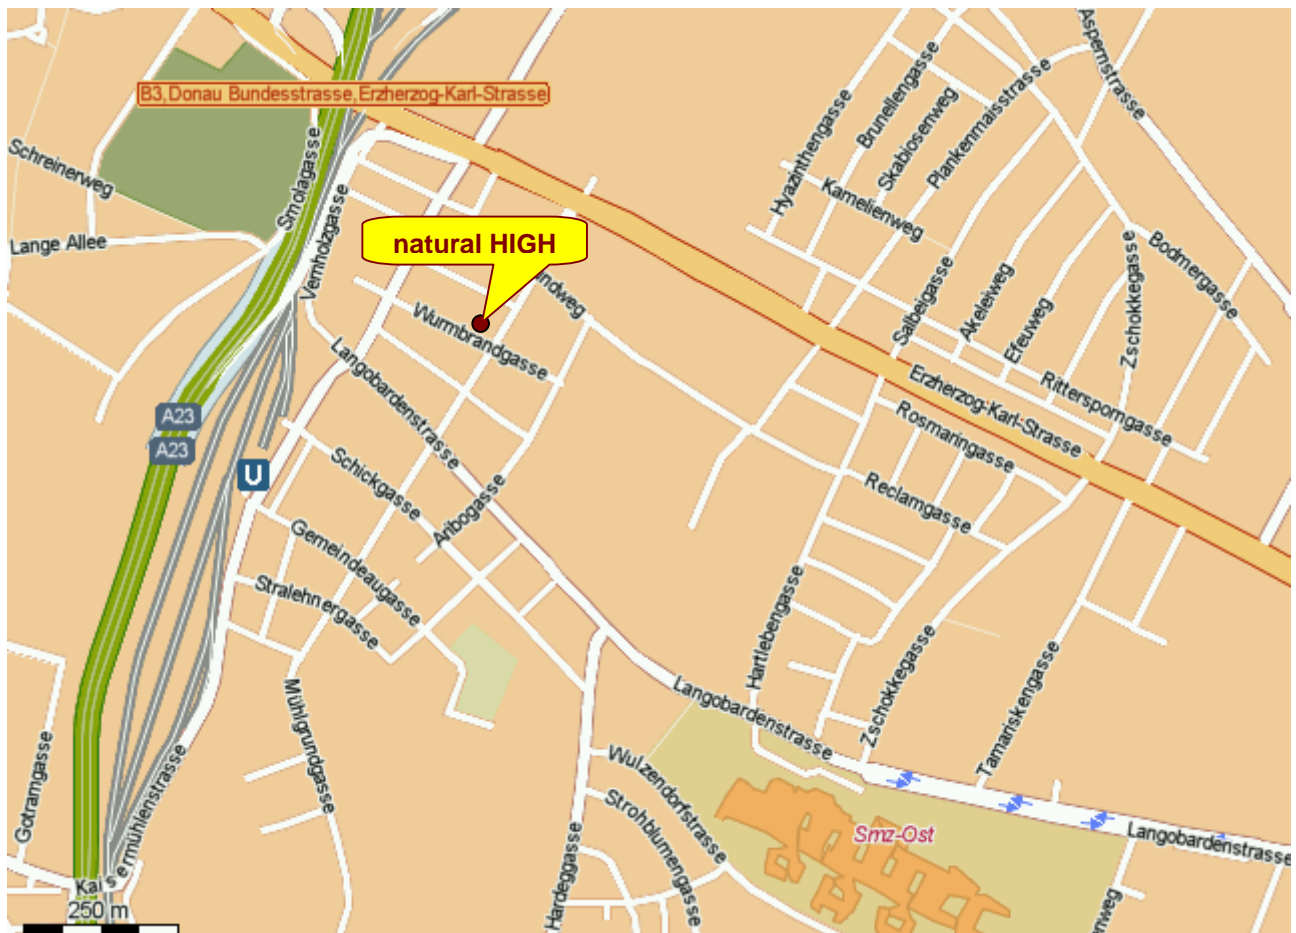

Anschrift:

Wurmbrandgasse 17 / 1. Stock
A – 1220 Wien
Tel. +43 (0)664 8585580

Lageplan:

nur wenige hundert Meter vom SMZ-Ost entfernt !

Öffentliche Anbindung

- Von Kagran U1 – Straßenbahn 26 (Richtung Aspern) bis Station Langobardenstraße – Fußweg ca. 5 Min. zum Ziel: Wurmbrandgasse 17
- Von Kagran U1 – Autobus 26A (Richtung Guntherstr./ Stadtgrenze) bis Station Erzherzog Karl- Straße – Fußweg ca. 8 Min. zum Ziel: Wurmbrandgasse 17
- Von Handelskai S- Bahn S8 Südbahnhof – bis Station Erzherzog Karl Straße – Fußweg ca. 9 Min. zum Ziel: Wurmbrandgasse 17